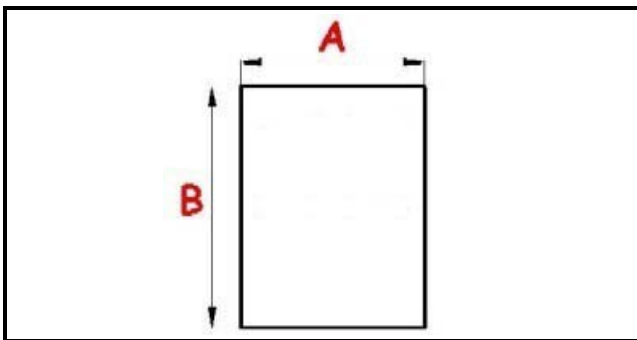

# GUARNIZIONE MAGNETICA AD INCASTRO PER CASSETTO 1/3-1/1 APO 150X385 mm QQ3

Data: 27-11-2024

## Dati tecnici

LATO CORTO mm	A=150 mm
LATO LUNGO mm	B=385 mm
TIPO PROFILO	QQ3