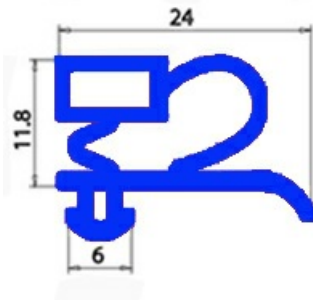

# GUARNIZIONE MAGNETICA AD INCASTRO PER CASSETTO 1/3-1/1 APO 150X385 mm QQ3

Data: 27-11-2024

## Dati tecnici

LATO CORTO mm	A=150 mm
LATO LUNGO mm	B=385 mm
TIPO PROFILO	QQ3