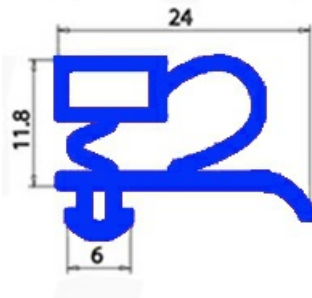

2103125

GUARNIZIONE MAGNETICA AD INCASTRO PER CASSETTO 1/3-1/1 APO 150X385 mm QQ3

Data: 19-09-2024

Dati tecnici

LATO CORTO mm	A=150 mm
LATO LUNGO mm	B=385 mm
TIPO PROFILO	QQ3

Codici produttore

ANGELO PO GRANDI CUCINE SPA