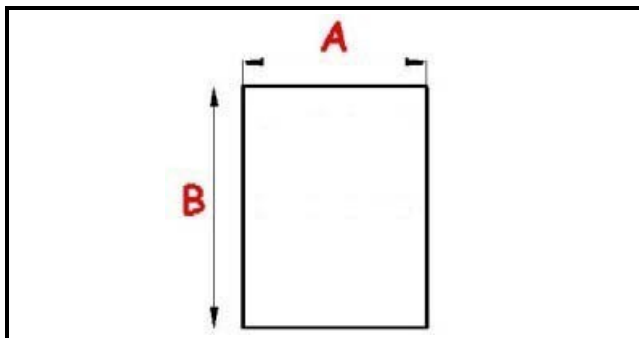

## Dati tecnici

LATO CORTO mm	A=430 mm
LATO LUNGO mm	B=640 mm
TIPO PROFILO	QQ1