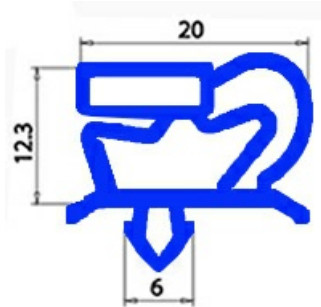

# GUARNIZIONE MAGNETICA AD INCASTRO 640X430mm QQ1

Data: 26-12-2024

## Dati tecnici

LATO CORTO mm	A=430 mm
LATO LUNGO mm	B=640 mm
TIPO PROFILO	QQ1