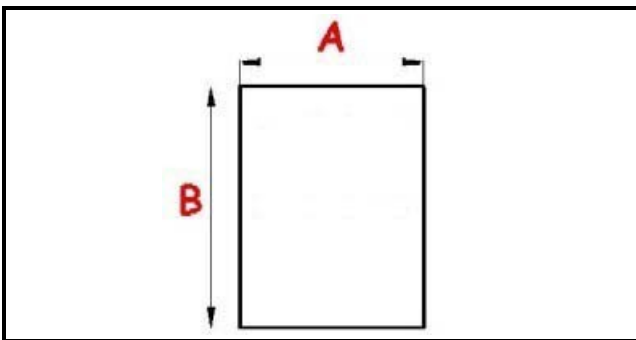

## Dati tecnici

LATO CORTO mm	A=418 mm
LATO LUNGO mm	B=640 mm
TIPO PROFILO	QQ!