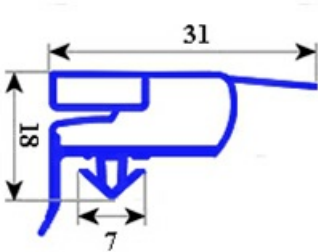

# "GUARNIZIONE MAGNETICA AD INCASTRO PER PORTA; 664X1570 MM" QQ6

Data: 26-12-2024

## Dati tecnici

LATO CORTO mm	A=664 mm
LATO LUNGO mm	B=1570 mm
TIPO PROFILO	QQ6