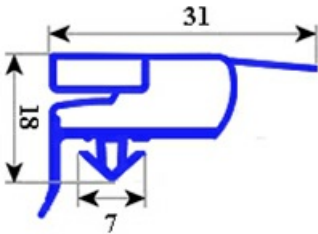

2103138

"GUARNIZIONE MAGNETICA AD INCASTRO PER PORTA; 664X1570 MM" QQ6

Data: 19-09-2024

Dati tecnici

LATO CORTO mm	A=664 mm
LATO LUNGO mm	B=1570 mm
TIPO PROFILO	QQ6

Codici produttore

ELECTROLUX PROFESSIONAL S.P.A.