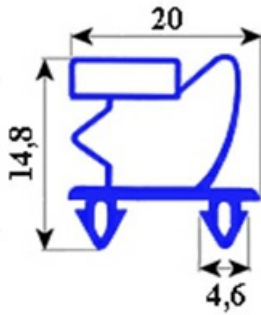

# GUARNIZIONE MAGNETICA AD INCASTRO PER ARMADI 1540X665 MM YY2

Data: 09-11-2024

## Dati tecnici

|               |           |
|---------------|-----------|
| LATO CORTO mm | A=665 mm  |
| LATO LUNGO mm | B=1540 mm |
| TIPO PROFILO  | YY2       |