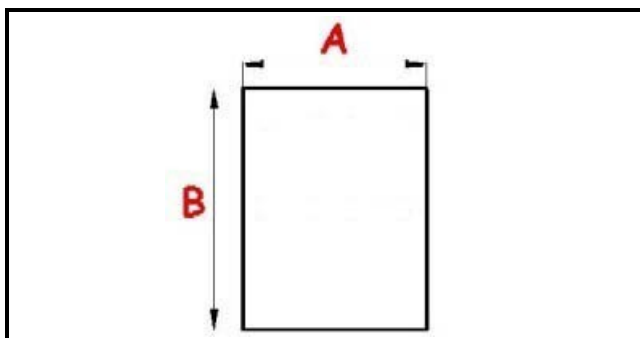

2103144

GUARNIZIONE MAGNETICA AD INCASTRO 1515X790MM XX1

Data: 19-09-2024

**Dati tecnici**

LATO CORTO mm	A=790 mm
LATO LUNGO mm	B=1515 mm
TIPO PROFILO	XX1