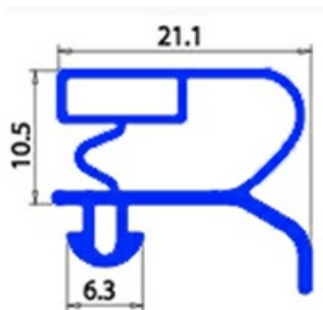

2103144

GUARNIZIONE MAGNETICA AD INCASTRO 1515X790MM XX1

Data: 19-09-2024

**Dati tecnici**

LATO CORTO mm	A=790 mm
LATO LUNGO mm	B=1515 mm
TIPO PROFILO	XX1