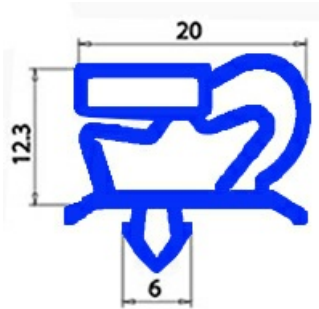

2103157

GUARNIZIONE MAGNETICA AD INCASTRO 300X410 MM FRIULINOX QQ1

Data: 26-12-2024

Dati tecnici

LATO CORTO mm	A=300 mm
LATO LUNGO mm	B=410 mm
TIPO PROFILO	QQ1