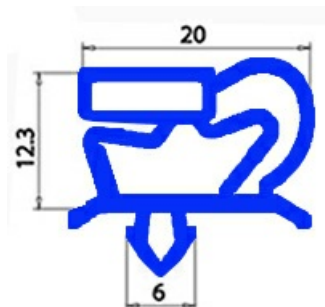

2103157

GUARNIZIONE MAGNETICA AD INCASTRO 300X410 MM FRIULINOX QQ1

Data: 24-11-2024

Dati tecnici

| | |
|---------------|----------|
| LATO CORTO mm | A=300 mm |
| LATO LUNGO mm | B=410 mm |
| TIPO PROFILO | QQ1 |