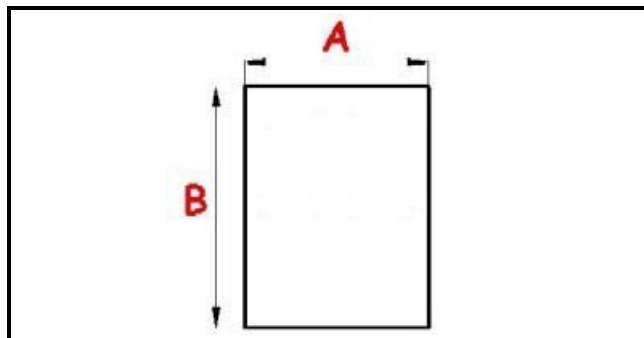

2103157

GUARNIZIONE MAGNETICA AD INCASTRO 300X410 MM FRIULINOX QQ1

Data: 24-11-2024

Dati tecnici

| | |
|---------------|----------|
| LATO CORTO mm | A=300 mm |
| LATO LUNGO mm | B=410 mm |
| TIPO PROFILO | QQ1 |