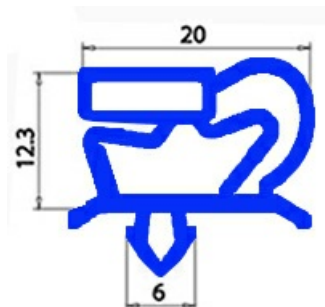

# GUARNIZIONE MAGNETICA AD INCASTRO FRIULINOX 590X405MM QQ1

Data: 24-11-2024

## Dati tecnici

LATO CORTO mm	A=405 mm
LATO LUNGO mm	B=590 mm
TIPO PROFILO	QQ1