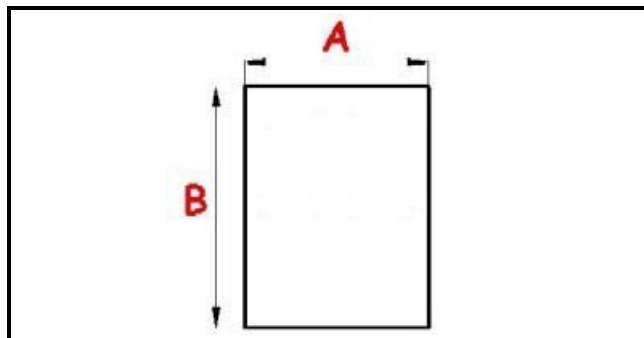

## Dati tecnici

LATO CORTO mm	A=405 mm
LATO LUNGO mm	B=590 mm
TIPO PROFILO	QQ1