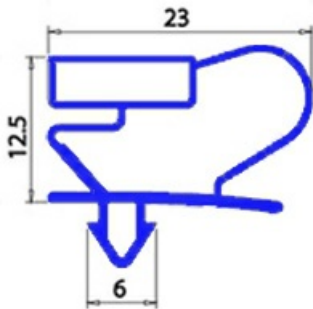

# GUARNIZIONE MAGNETICA AD INCASTRO PORTA 1508X668 mm QQ2

Data: 26-12-2024

## Dati tecnici

LATO CORTO mm	A=668 mm
LATO LUNGO mm	B=1508 mm
TIPO PROFILO	QQ2