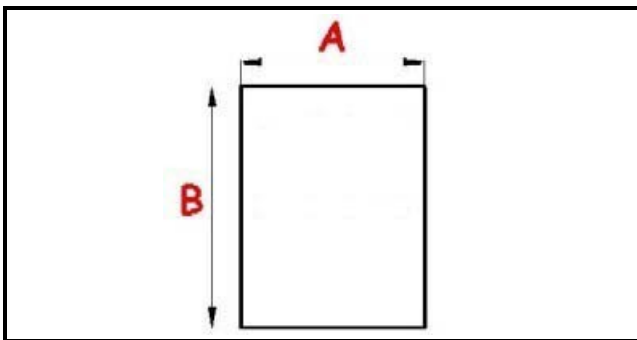

## Dati tecnici

LATO CORTO mm	A=645 mm
LATO LUNGO mm	B=1480 mm
TIPO PROFILO	QQ7