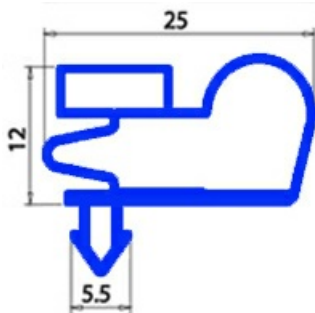

# GUARNIZIONE MAGNETICA AD INCASTRO PER VETRINE IBERNA 1365X665MM QQ8

Data: 19-09-2024

## Dati tecnici

LATO CORTO mm	A=665 mm
LATO LUNGO mm	B=1365 mm
TIPO PROFILO	QQ8