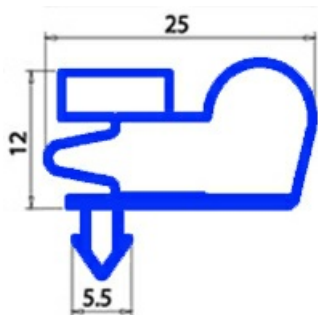

# GUARNIZIONE MAGNETICA AD INCASTRO PER VETRINE IBERNA 1365X665MM QQ8

Data: 26-12-2024

## Dati tecnici

LATO CORTO mm	A=665 mm
LATO LUNGO mm	B=1365 mm
TIPO PROFILO	QQ8