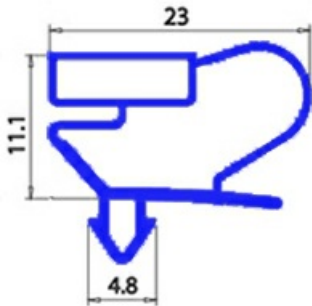

# GUARNIZIONE MAGNETICA AD INCASTRO. ILPEA 707X770 mm QQ9

Data: 26-12-2024

ORIGINAL  
**OSP**  
SPARE PARTS

## Dati tecnici

LATO CORTO mm	A=707 mm
LATO LUNGO mm	B=770 mm
TIPO PROFILO	QQ9