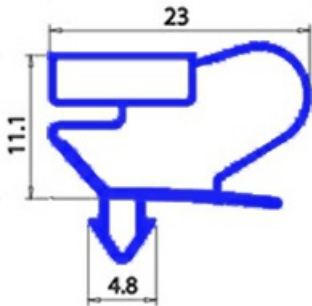

2103181

GUARNIZIONE MAGNETICA AD INCASTRO. ILPEA 707X770 mm QQ9

Data: 19-09-2024

ORIGINAL
OSP
SPARE PARTS

Dati tecnici

LATO CORTO mm	A=707 mm
LATO LUNGO mm	B=770 mm
TIPO PROFILO	QQ9

Codici produttore

SCOTSMAN ICE Srl.