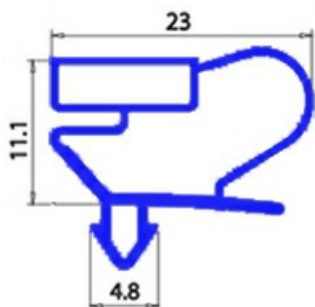

2103181

GUARNIZIONE MAGNETICA AD INCASTRO. ILPEA 707X770 mm QQ9

Data: 19-04-2025

ORIGINAL
OSP
SPARE PARTS

Dati tecnici

LATO CORTO mm	A=707 mm
LATO LUNGO mm	B=770 mm
TIPO PROFILO	QQ9

Codici produttore

SCOTSMAN ICE Srl.