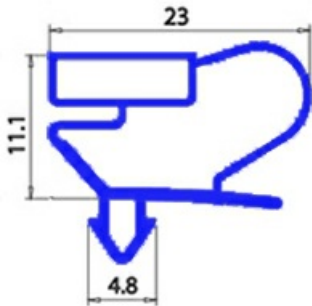

2103181

GUARNIZIONE MAGNETICA AD INCASTRO. ILPEA 707X770 mm QQ9

Data: 26-12-2024

ORIGINAL
OSP
SPARE PARTS