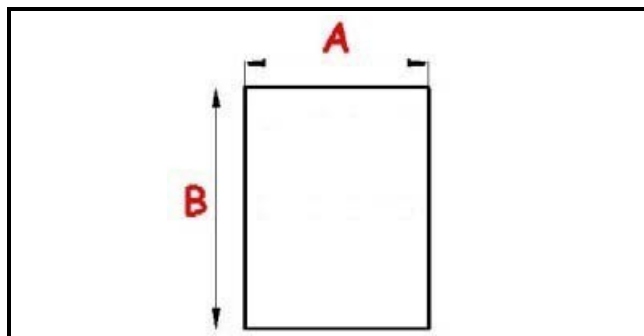

2103181

GUARNIZIONE MAGNETICA AD INCASTRO. ILPEA 707X770 mm QQ9

Data: 19-04-2025

ORIGINAL
OSP
SPARE PARTS

Dati tecnici

LATO CORTO mm	A=707 mm
LATO LUNGO mm	B=770 mm
TIPO PROFILO	QQ9

Codici produttore

SCOTSMAN ICE Srl.