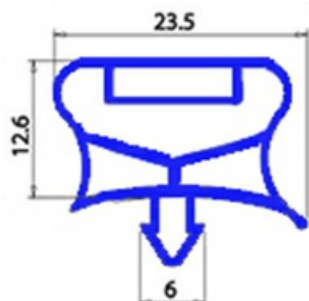

2103182

GUARNIZIONE MAGNETICA AD INCASTRO 750X690MM FRIULINOX QQ7

Data: 24-11-2024

Dati tecnici

LATO CORTO mm	A=690 mm
LATO LUNGO mm	B=750 mm
TIPO PROFILO	QQ7