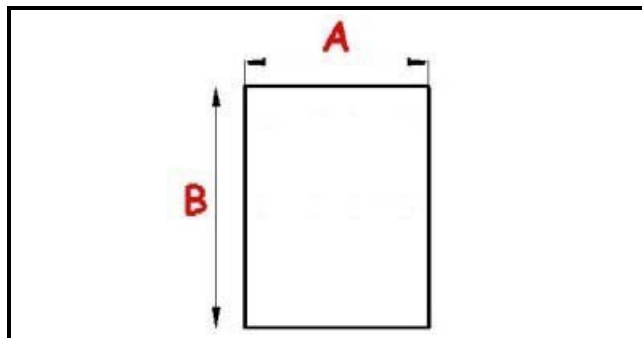

2103182

GUARNIZIONE MAGNETICA AD INCASTRO 750X690MM FRIULINOX QQ7

Data: 24-11-2024

Dati tecnici

LATO CORTO mm	A=690 mm
LATO LUNGO mm	B=750 mm
TIPO PROFILO	QQ7