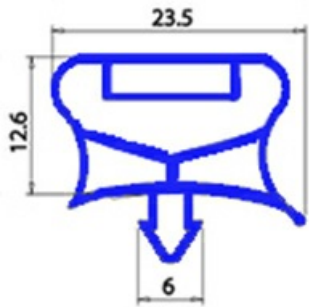

2103182

GUARNIZIONE MAGNETICA AD INCASTRO 750X690MM FRIULINOX QQ7

Data: 20-04-2025

Dati tecnici

LATO CORTO mm	A=690 mm
LATO LUNGO mm	B=750 mm
TIPO PROFILO	QQ7