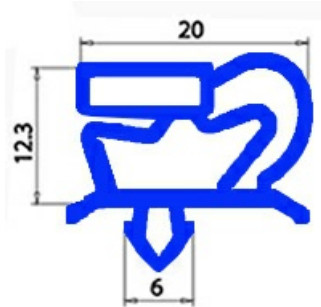

2103207

**GUARNIZIONE MAGNETICA AD INCASTRO 490X650 MM QQ1**

Data: 19-09-2024

**Dati tecnici**

LATO CORTO mm	A=490 mm
LATO LUNGO mm	B=650 mm
TIPO PROFILO	QQ1