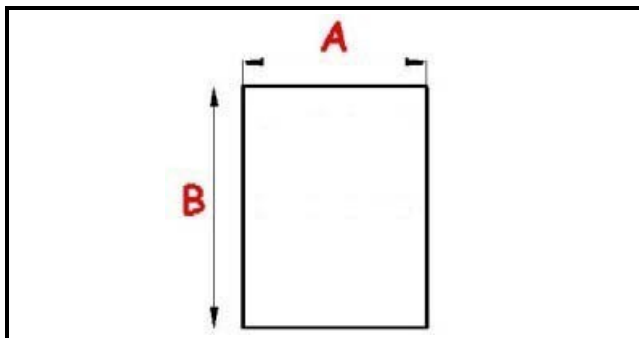

2103207

**GUARNIZIONE MAGNETICA AD INCASTRO 490X650 MM QQ1**

Data: 19-09-2024

**Dati tecnici**

LATO CORTO mm	A=490 mm
LATO LUNGO mm	B=650 mm
TIPO PROFILO	QQ1