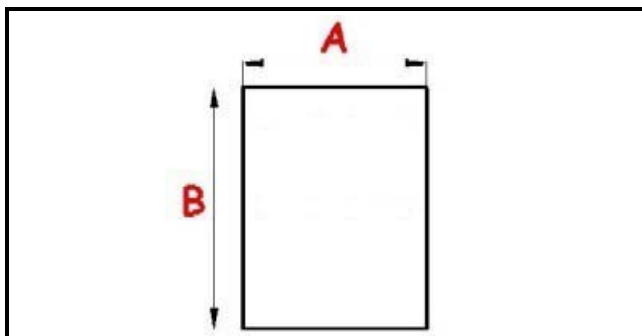

2103212

GUARNIZIONE MAGNETICA AD INCASTRO PORTA; 666X736 MM QQ7

Data: 19-04-2025

ORIGINAL
OSP
SPARE PARTS

Dati tecnici

LATO CORTO mm	A=666 mm
LATO LUNGO mm	B=736 mm
TIPO PROFILO	QQ7

Codici produttore

ELECTROLUX PROFESSIONAL S.P.A.