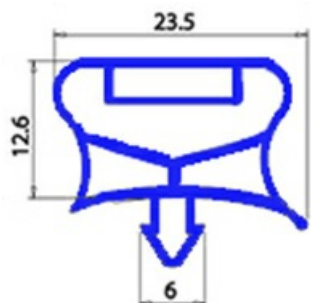

2103212

GUARNIZIONE MAGNETICA AD INCASTRO PORTA; 666X736 MM QQ7

Data: 19-04-2025

ORIGINAL
OSP
SPARE PARTS

Dati tecnici

LATO CORTO mm	A=666 mm
LATO LUNGO mm	B=736 mm
TIPO PROFILO	QQ7

Codici produttore

ELECTROLUX PROFESSIONAL S.P.A.