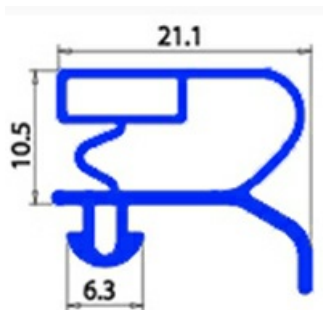

2103214

**GUARNIZIONE MAGNETICA AD INCASTRO 423X295 MM XX1**

Data: 19-09-2024

**Dati tecnici**

LATO CORTO mm	A=295 mm
LATO LUNGO mm	B=423 mm
TIPO PROFILO	XX1