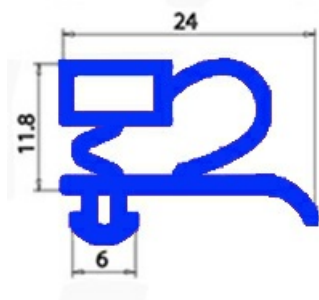

# GUARNIZIONE MAGNETICA AD INCASTRO ANGELO PO 580X385 MM. QQ4

Data: 19-09-2024

## Dati tecnici

LATO CORTO mm	A=385 mm
LATO LUNGO mm	B=580 mm
TIPO PROFILO	QQ3