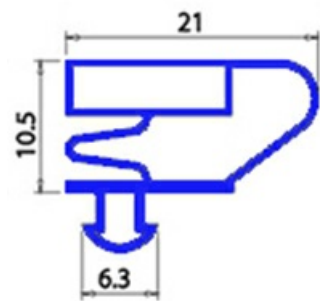

2103221

**GUARNIZIONE MAGNETICA AD INCASTRO 1570X690 MM. ISA QQ4**

Data: 24-11-2024

**Dati tecnici**

LATO CORTO mm	A=690 mm
LATO LUNGO mm	B=1570 mm
TIPO PROFILO	QQ4

**Codici produttore**

ISA SPA