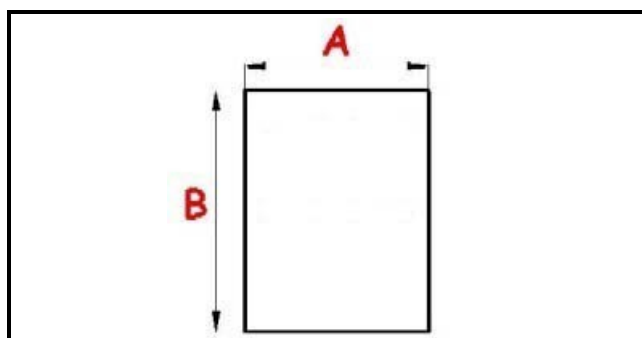

2103221

**GUARNIZIONE MAGNETICA AD INCASTRO 1570X690 MM. ISA QQ4**

Data: 24-11-2024

**Dati tecnici**

LATO CORTO mm	A=690 mm
LATO LUNGO mm	B=1570 mm
TIPO PROFILO	QQ4

**Codici produttore**

ISA SPA