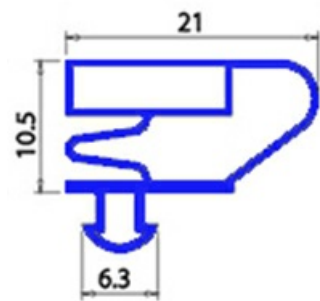

2103222

**GUARNIZIONE MAGNETICA AD INCASTRO ISA 620X423MM QQ4**

Data: 19-09-2024

**Dati tecnici**

LATO CORTO mm	A=425mm
LATO LUNGO mm	B=620 mm
TIPO PROFILO	QQ4