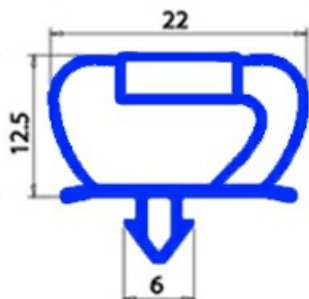

2103230

GUARNIZIONE MAGNETICA AD INCASTRO - BARRA 2000 MM XX2

Data: 24-11-2024

**Dati tecnici**

LATO LUNGO mm	A=2000 mm
TIPO PROFILO	XX2