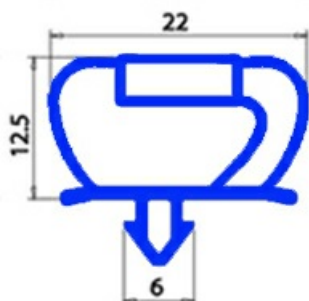

2103230

GUARNIZIONE MAGNETICA AD INCASTRO - BARRA 2000 MM XX2

Data: 19-09-2024

**Dati tecnici**

LATO LUNGO mm	A=2000 mm
TIPO PROFILO	XX2