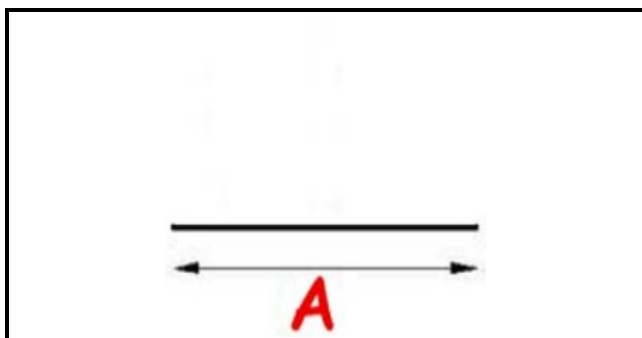

2103230

GUARNIZIONE MAGNETICA AD INCASTRO - BARRA 2000 MM XX2

Data: 19-09-2024

**Dati tecnici**

LATO LUNGO mm	A=2000 mm
TIPO PROFILO	XX2