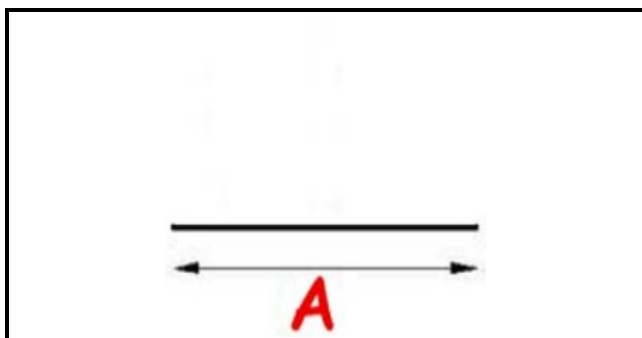

2103230

GUARNIZIONE MAGNETICA AD INCASTRO - BARRA 2000 MM XX2

Data: 26-12-2024

**Dati tecnici**

LATO LUNGO mm	A=2000 mm
TIPO PROFILO	XX2