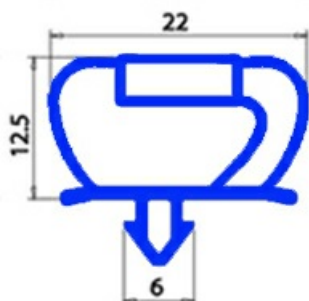

2103230

GUARNIZIONE MAGNETICA AD INCASTRO - BARRA 2000 MM XX2

Data: 26-12-2024

**Dati tecnici**

LATO LUNGO mm	A=2000 mm
TIPO PROFILO	XX2