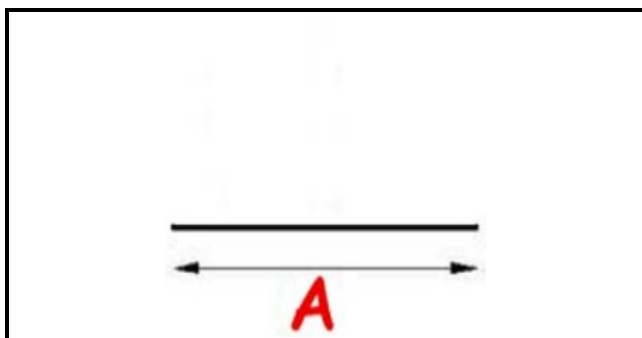

2103230

GUARNIZIONE MAGNETICA AD INCASTRO - BARRA 2000 MM XX2

Data: 24-11-2024

**Dati tecnici**

LATO LUNGO mm	A=2000 mm
TIPO PROFILO	XX2