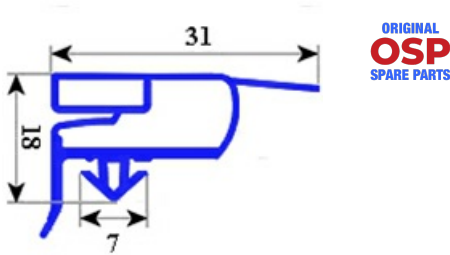

2103233

**GUARNIZIONE MAGNETICA AD INCASTRO 760X665 MM QQ6**

Data: 26-12-2024

**Dati tecnici**

LATO CORTO mm	A=665 mm
LATO LUNGO mm	B=760 mm
TIPO PROFILO	QQ6

**Codici produttore**

ELECTROLUX PROFESSIONAL S.P.A.