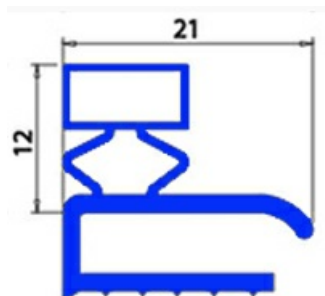

2103236

GUARNIZIONE MAGNETICA A MEZZO BORDO 636X388 MM EVERLASTING XX5

Data: 19-09-2024