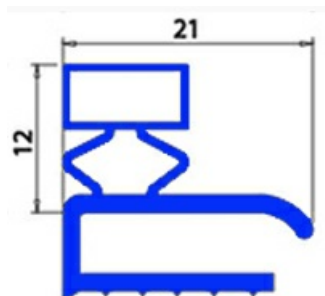

## GUARNIZIONE MAGNETICA A MEZZO BORDO 636X388 MM EVERLASTING XX5

Data: 19-09-2024

### Dati tecnici

LATO CORTO mm	A=388 mm
LATO LUNGO mm	B=636 mm
TIPO PROFILO	XX5