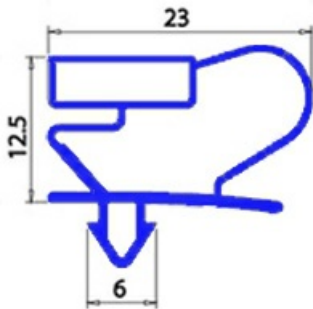

2103239

GUARNIZIONE MAGNETICA AD INCASTRO 1618X668 MM ANGELO PO QQ2

Data: 19-09-2024

Dati tecnici

LATO CORTO mm	A=688 mm
LATO LUNGO mm	B=1618mm
TIPO PROFILO	QQ2

Codici produttore

ANGELO PO GRANDI CUCINE SPA