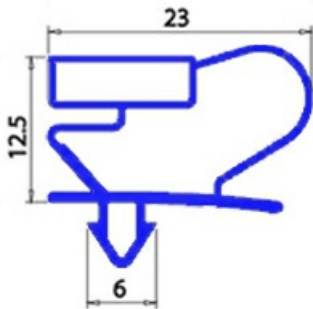

2103239

GUARNIZIONE MAGNETICA AD INCASTRO 1618X668 MM ANGELO PO QQ2

Data: 26-12-2024

Dati tecnici

LATO CORTO mm	A=688 mm
LATO LUNGO mm	B=1618mm
TIPO PROFILO	QQ2

Codici produttore

ANGELO PO GRANDI CUCINE SPA