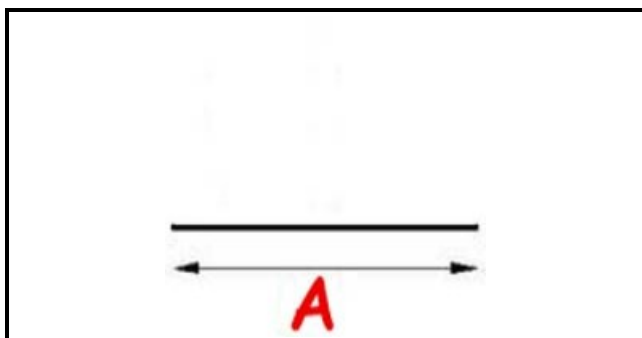

2103240

GUARNIZIONE AD INCASTRO BARRA 2500 MM YY3

Data: 26-12-2024

Dati tecnici

LATO LUNGO mm	A=2500 mm
TIPO PROFILO	YY3