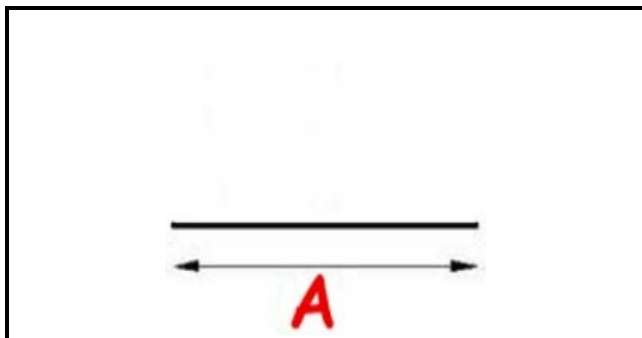

2103240

**GUARNIZIONE AD INCASTRO BARRA 2500 MM YY3**

Data: 24-11-2024

**Dati tecnici**

LATO LUNGO mm	A=2500 mm
TIPO PROFILO	YY3