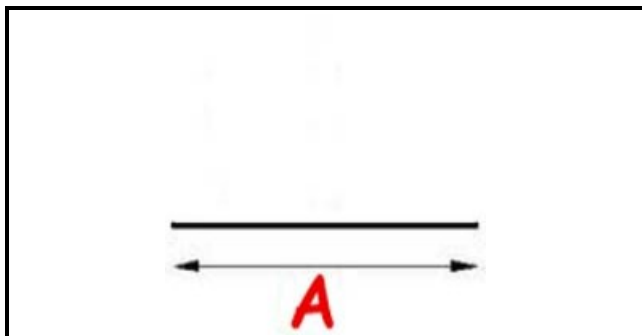

2103240

GUARNIZIONE AD INCASTRO BARRA 2500 MM YY3

Data: 19-09-2024

**Dati tecnici**

| | |
|---------------|-----------|
| LATO LUNGO mm | A=2500 mm |
| TIPO PROFILO | YY3 |