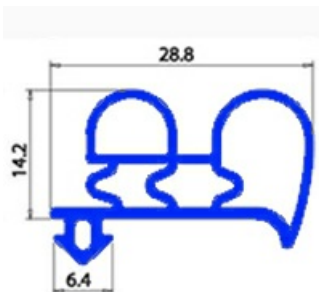

2103240

**GUARNIZIONE AD INCASTRO BARRA 2500 MM YY3**

Data: 24-11-2024

**Dati tecnici**

LATO LUNGO mm	A=2500 mm
TIPO PROFILO	YY3