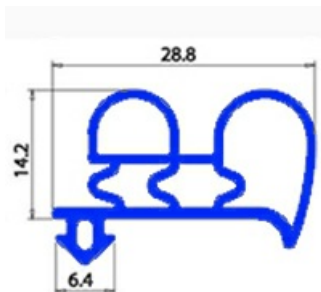

2103240

GUARNIZIONE AD INCASTRO BARRA 2500 MM YY3

Data: 26-12-2024

Dati tecnici

LATO LUNGO mm	A=2500 mm
TIPO PROFILO	YY3