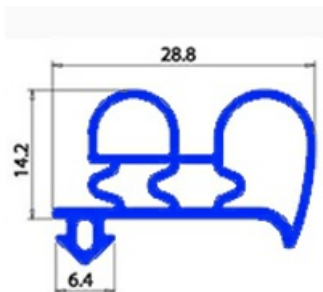

2103240

GUARNIZIONE AD INCASTRO BARRA 2500 MM YY3

Data: 19-09-2024

**Dati tecnici**

| | |
|---------------|-----------|
| LATO LUNGO mm | A=2500 mm |
| TIPO PROFILO | YY3 |