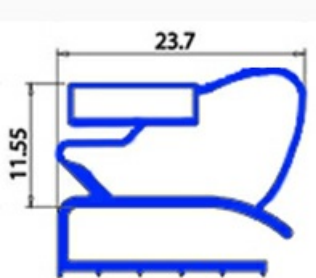

2103242

GUARNIZIONE MAGNETICA A MEZZO BORDO - BARRA 2000 MM YY7

Data: 19-09-2024

Dati tecnici

LATO LUNGO mm	A=2000 mm
TIPO PROFILO	YY7