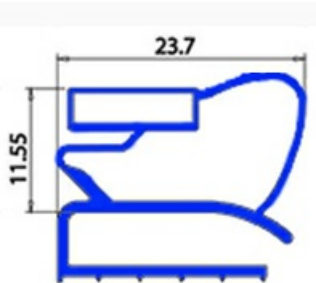

2103242

GUARNIZIONE MAGNETICA A MEZZO BORDO - BARRA 2000 MM YY7

Data: 26-12-2024

Dati tecnici

LATO LUNGO mm	A=2000 mm
TIPO PROFILO	YY7