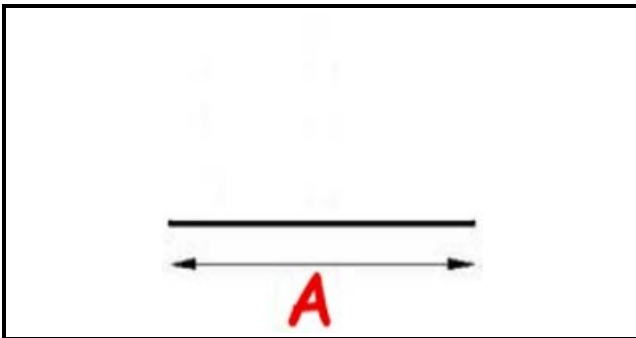

2103242

GUARNIZIONE MAGNETICA A MEZZO BORDO - BARRA 2000 MM YY7

Data: 26-12-2024

Dati tecnici

LATO LUNGO mm	A=2000 mm
TIPO PROFILO	YY7