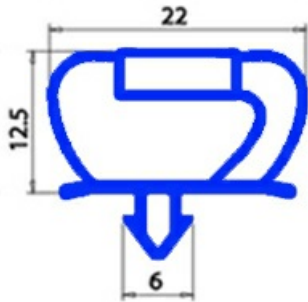

2103244

**sostituita 2103835 GUARNIZIONE MAGNETICA AD INCASTRO
1570X670 MM. XX2**

Data: 19-09-2024

**Dati tecnici**

LATO CORTO mm	A=670 mm
LATO LUNGO mm	B=1570 mm
TIPO PROFILO	XX2