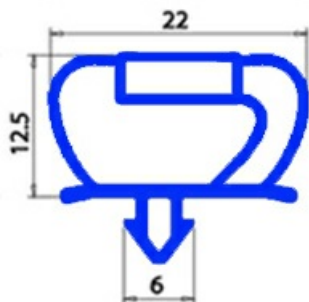

2103244

**sostituita 2103835 GUARNIZIONE MAGNETICA AD INCASTRO
1570X670 MM. XX2**

Data: 26-12-2024

**Dati tecnici**

LATO CORTO mm	A=670 mm
LATO LUNGO mm	B=1570 mm
TIPO PROFILO	XX2