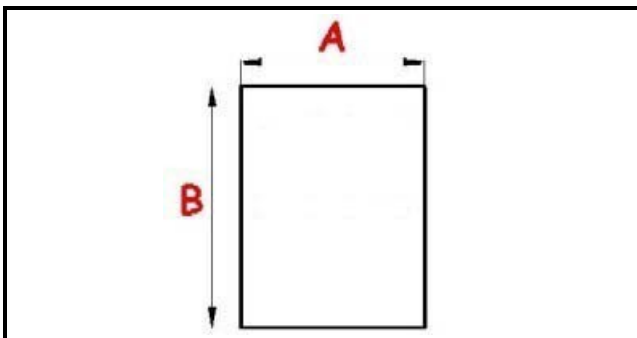

2103258

GUARNIZIONE MAGNETICA AD INCASTRO 400X615MM OLIS QQ4

Data: 24-11-2024

**Dati tecnici**

LATO CORTO mm	A=400 mm
LATO LUNGO mm	B=615 mm
TIPO PROFILO	QQ4