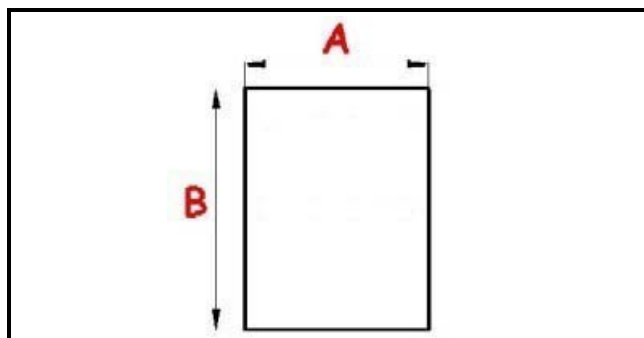

2103258

GUARNIZIONE MAGNETICA AD INCASTRO 400X615MM OLIS QQ4

Data: 26-12-2024

**Dati tecnici**

LATO CORTO mm	A=400 mm
LATO LUNGO mm	B=615 mm
TIPO PROFILO	QQ4