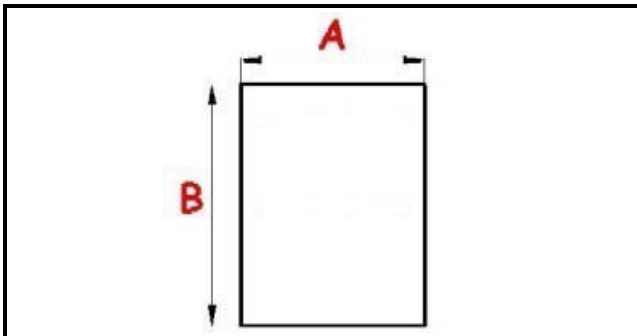

2103259

**GUARNIZIONE MAGNETICA AD INCASTRO 400X265MM OLIS QQ4**

Data: 24-11-2024

**Dati tecnici**

LATO CORTO mm	A=265 mm
LATO LUNGO mm	B=400 mm
TIPO PROFILO	QQ4