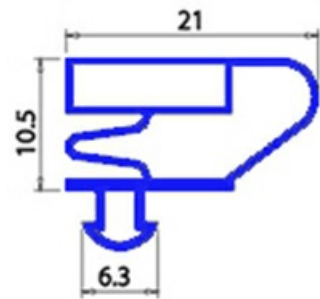

2103268

GUARNIZIONE MAGNETICA AD INCASTRO 592X537 MM QQ4

Data: 19-09-2024

**Dati tecnici**

LATO CORTO mm	A=537 mm
LATO LUNGO mm	B=592 mm
TIPO PROFILO	QQ4