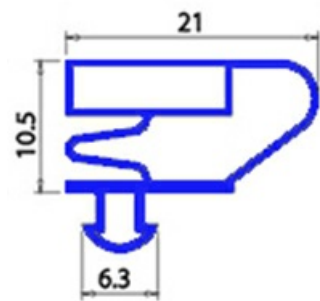

2103268

**GUARNIZIONE MAGNETICA AD INCASTRO 592X537 MM QQ4**

Data: 26-12-2024

**Dati tecnici**

LATO CORTO mm	A=537 mm
LATO LUNGO mm	B=592 mm
TIPO PROFILO	QQ4