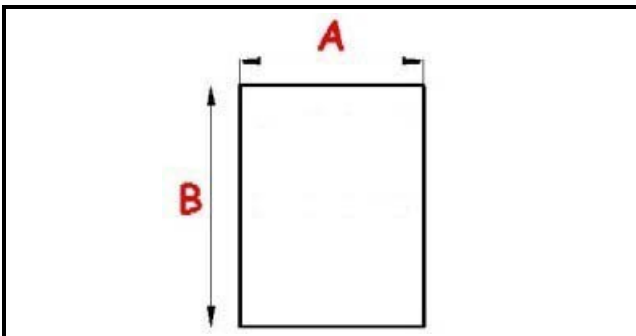

## Dati tecnici

LATO CORTO mm	A=309 mm
LATO LUNGO mm	B=415 mm
TIPO PROFILO	QQ1