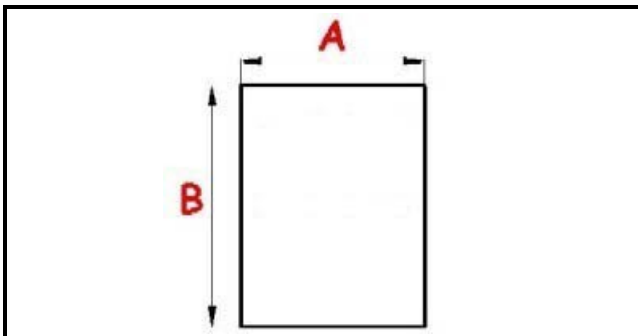

2103272

GUARNIZIONE MAGNETICA AD INCASTRO PER TAVOLI 570X405MM QQ7

Data: 19-04-2025

ORIGINAL
OSP
SPARE PARTS

Dati tecnici

LATO CORTO mm	A=405 mm
LATO LUNGO mm	B=570 mm
TIPO PROFILO	QQ7

Codici produttore

ELECTROLUX PROFESSIONAL S.P.A.