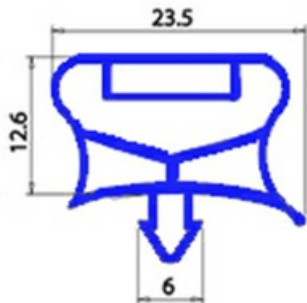

2103272

GUARNIZIONE MAGNETICA AD INCASTRO PER TAVOLI 570X405MM QQ7

Data: 19-04-2025

ORIGINAL
OSP
SPARE PARTS

Dati tecnici

LATO CORTO mm	A=405 mm
LATO LUNGO mm	B=570 mm
TIPO PROFILO	QQ7

Codici produttore

ELECTROLUX PROFESSIONAL S.P.A.