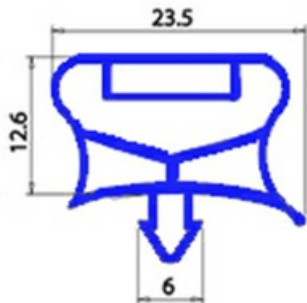

2103273

GUARNIZIONE MAGNETICA AD INCASTRO 405X270 MM QQ7

Data: 20-04-2025

Dati tecnici

LATO CORTO mm	A=270 mm
LATO LUNGO mm	B=405 mm
TIPO PROFILO	QQ7

Codici produttore

ELECTROLUX PROFESSIONAL S.P.A.