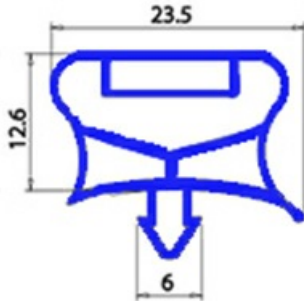

2103273

**GUARNIZIONE MAGNETICA AD INCASTRO 405X270 MM QQ7**

Data: 26-12-2024

**Dati tecnici**

LATO CORTO mm	A=270 mm
LATO LUNGO mm	B=405 mm
TIPO PROFILO	QQ7

**Codici produttore**

ELECTROLUX PROFESSIONAL S.P.A.