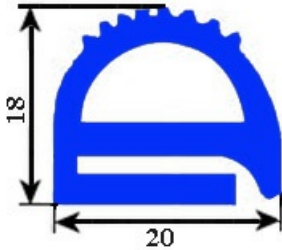

2103274

GUARNIZIONE BIANCA 9795 20X18 MM. YY12 (AL METRO)

Data: 19-09-2024

**Dati tecnici**

LATO CORTO mm	18x20mm
LATO LUNGO mm	A=1000 mm
TIPO PROFILO	YY12