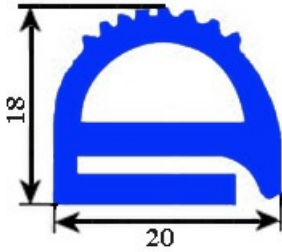

2103274

GUARNIZIONE BIANCA 9795 20X18 MM. YY12 (AL METRO)

Data: 26-12-2024

**Dati tecnici**

LATO CORTO mm	18x20mm
LATO LUNGO mm	A=1000 mm
TIPO PROFILO	YY12