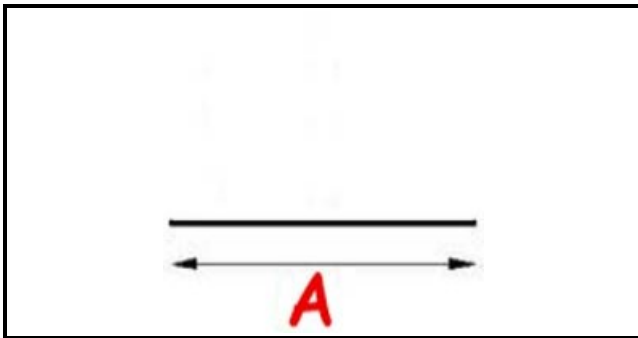

# GUARNIZIONE BIANCA 9795 20X18 MM. YY12 (AL METRO)

Data: 19-04-2025

## Dati tecnici

LATO CORTO mm	18x20mm
LATO LUNGO mm	A=1000 mm
TIPO PROFILO	YY12