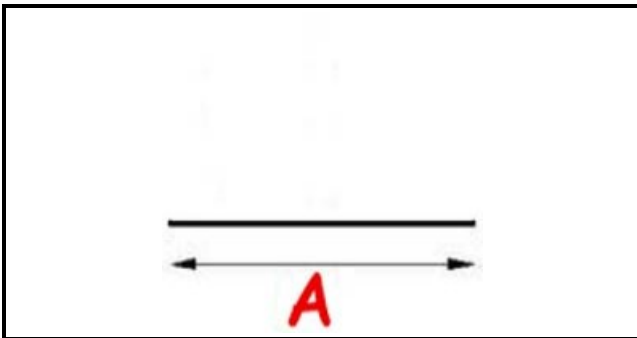

2103274

GUARNIZIONE BIANCA 9795 20X18 MM. YY12 (AL METRO)

Data: 26-12-2024

**Dati tecnici**

LATO CORTO mm	18x20mm
LATO LUNGO mm	A=1000 mm
TIPO PROFILO	YY12