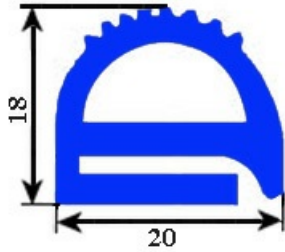

# GUARNIZIONE BIANCA 9795 20X18 MM. YY12 (AL METRO)

Data: 19-04-2025

## Dati tecnici

LATO CORTO mm	18x20mm
LATO LUNGO mm	A=1000 mm
TIPO PROFILO	YY12