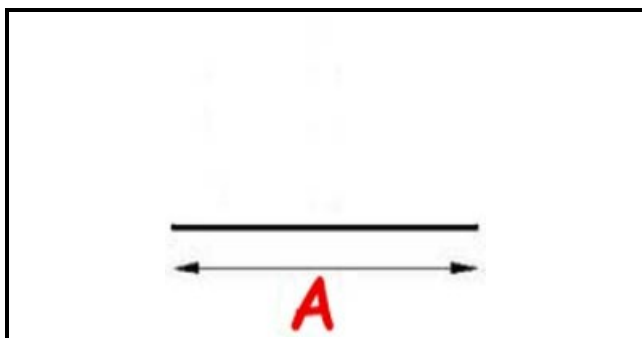

2103274

GUARNIZIONE BIANCA 9795 20X18 MM. YY12 (AL METRO)

Data: 24-11-2024

**Dati tecnici**

LATO CORTO mm	18x20mm
LATO LUNGO mm	A=1000 mm
TIPO PROFILO	YY12