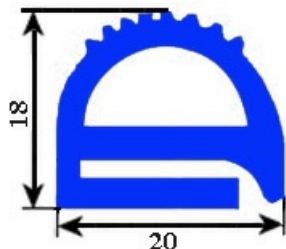

2103274

GUARNIZIONE BIANCA 9795 20X18 MM. YY12 (AL METRO)

Data: 24-11-2024

**Dati tecnici**

LATO CORTO mm	18x20mm
LATO LUNGO mm	A=1000 mm
TIPO PROFILO	YY12