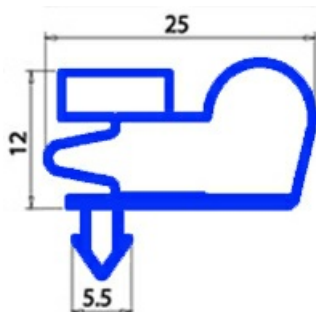

2103277

**GUARNIZIONE MAGNETICA INCASTRO 625X525MM QQ8**

Data: 19-09-2024

**Dati tecnici**

LATO CORTO mm	A=525 mm
LATO LUNGO mm	B=625 mm
TIPO PROFILO	QQ8