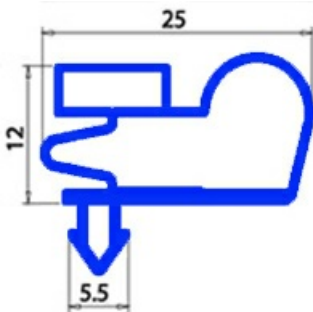

2103277

GUARNIZIONE MAGNETICA INCASTRO 625X525MM QQ8

Data: 26-12-2024

**Dati tecnici**

LATO CORTO mm	A=525 mm
LATO LUNGO mm	B=625 mm
TIPO PROFILO	QQ8