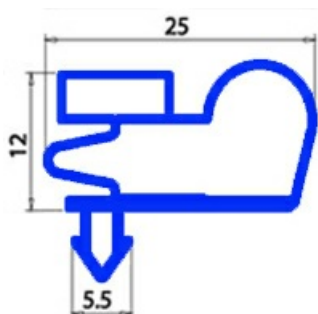

## GUARNIZIONE MAGNETICA INCASTRO 625X525MM QQ8

Data: 24-11-2024

### Dati tecnici

LATO CORTO mm	A=525 mm
LATO LUNGO mm	B=625 mm
TIPO PROFILO	QQ8