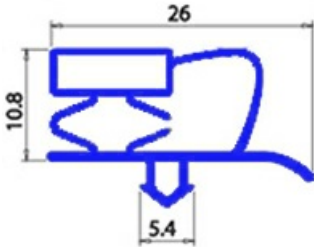

2103279

GUARNIZIONE MAGNETICA AD INCASTRO 475X605 MM YY19

Data: 19-09-2024

**Dati tecnici**

LATO CORTO mm	A=475 mm
LATO LUNGO mm	B=605 mm
TIPO PROFILO	YY19