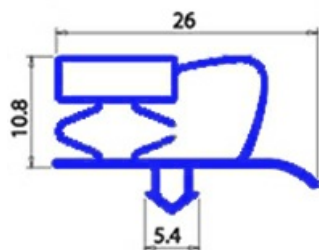

2103279

**GUARNIZIONE MAGNETICA AD INCASTRO 475X605 MM YY19**

Data: 26-12-2024

**Dati tecnici**

LATO CORTO mm	A=475 mm
LATO LUNGO mm	B=605 mm
TIPO PROFILO	YY19