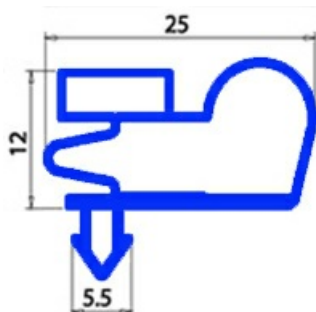

2103292

**GUARNIZIONE MAGNETICA AD INCASTRO 655X505MM QQ8**

Data: 19-09-2024

**Dati tecnici**

LATO CORTO mm	A=505 mm
LATO LUNGO mm	B=655 mm
TIPO PROFILO	QQ8