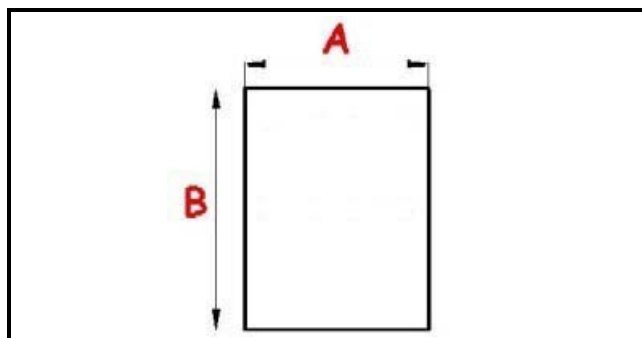

2103292

**GUARNIZIONE MAGNETICA AD INCASTRO 655X505MM QQ8**

Data: 19-09-2024

**Dati tecnici**

LATO CORTO mm	A=505 mm
LATO LUNGO mm	B=655 mm
TIPO PROFILO	QQ8