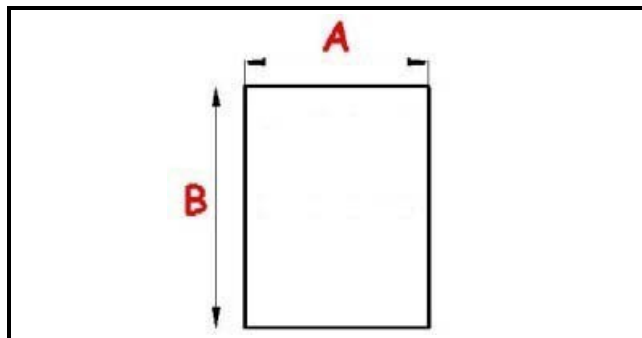

2103308

GUARNIZIONE MAGNETICA AD INCASTRO PORTA 667X420MM IRINOX QQ1

Data: 24-11-2024

Dati tecnici

LATO CORTO mm	A=420 mm
LATO LUNGO mm	B=667 mm
TIPO PROFILO	QQ1