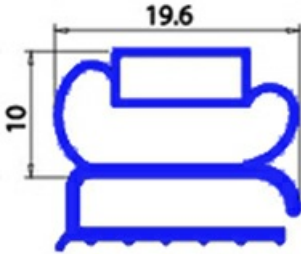

2103315

**GUARNIZIONE MAGNETICA A MEZZO BORDO 1560X660 MM. XX6**

Data: 10-11-2024

**Dati tecnici**

LATO CORTO mm	A=660 mm
LATO LUNGO mm	B=1560 mm
TIPO PROFILO	XX6

**Codici produttore**

ANGELO PO GRANDI CUCINE SPA