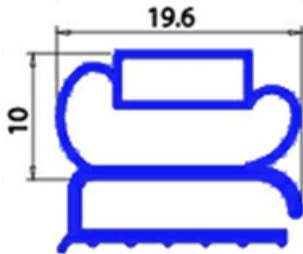

2103315

**GUARNIZIONE MAGNETICA A MEZZO BORDO 1560X660 MM. XX6**

Data: 26-12-2024

**Dati tecnici**

LATO CORTO mm	A=660 mm
LATO LUNGO mm	B=1560 mm
TIPO PROFILO	XX6

**Codici produttore**

ANGELO PO GRANDI CUCINE SPA