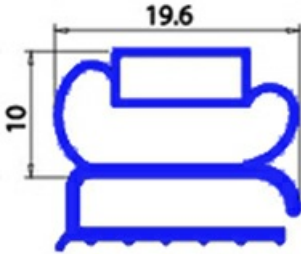

2103315

**GUARNIZIONE MAGNETICA A MEZZO BORDO 1560X660 MM. XX6**

Data: 24-11-2024

**Dati tecnici**

LATO CORTO mm	A=660 mm
LATO LUNGO mm	B=1560 mm
TIPO PROFILO	XX6

**Codici produttore**

ANGELO PO GRANDI CUCINE SPA