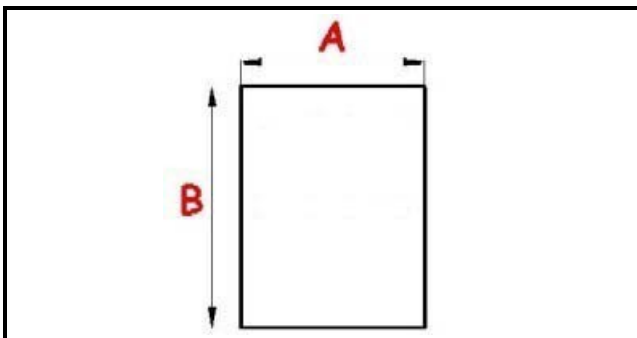

2103317

**GUARNIZIONE MAGNETICA AD INCASTRO 505X654MM O.D. QQ8**

Data: 24-11-2024

**Dati tecnici**

LATO CORTO mm	A=505 mm
LATO LUNGO mm	B=654 mm
TIPO PROFILO	QQ8