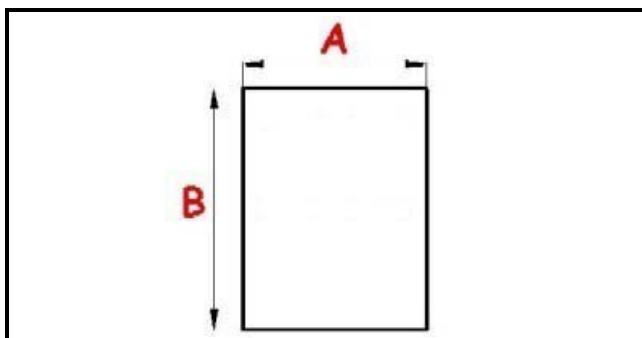

2103317

GUARNIZIONE MAGNETICA AD INCASTRO 505X654MM O.D. QQ8

Data: 20-09-2024

**Dati tecnici**

LATO CORTO mm	A=505 mm
LATO LUNGO mm	B=654 mm
TIPO PROFILO	QQ8