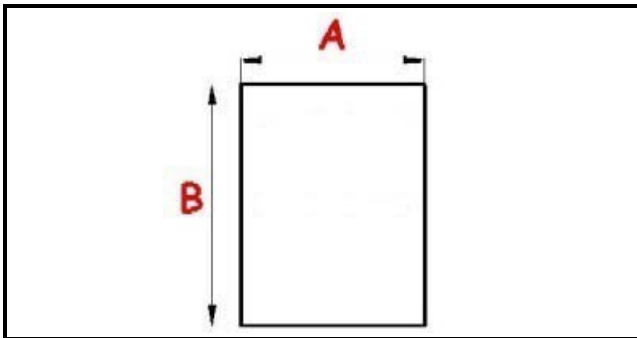

2103317

GUARNIZIONE MAGNETICA AD INCASTRO 505X654MM O.D. QQ8

Data: 26-12-2024

**Dati tecnici**

LATO CORTO mm	A=505 mm
LATO LUNGO mm	B=654 mm
TIPO PROFILO	QQ8