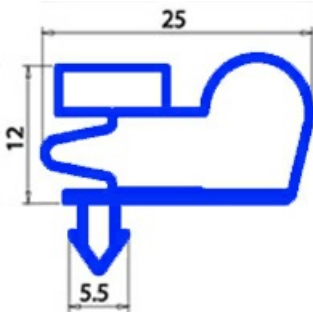

2103317

GUARNIZIONE MAGNETICA AD INCASTRO 505X654MM O.D. QQ8

Data: 26-12-2024

**Dati tecnici**

LATO CORTO mm	A=505 mm
LATO LUNGO mm	B=654 mm
TIPO PROFILO	QQ8