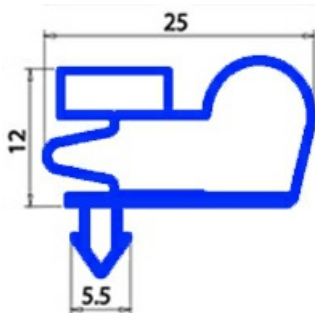

2103317

**GUARNIZIONE MAGNETICA AD INCASTRO 505X654MM O.D. QQ8**

Data: 24-11-2024

**Dati tecnici**

LATO CORTO mm	A=505 mm
LATO LUNGO mm	B=654 mm
TIPO PROFILO	QQ8