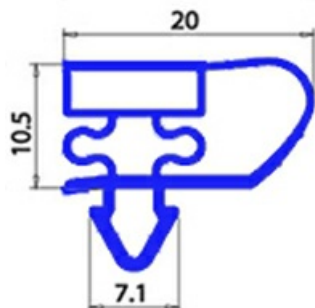

2103319

GUARNIZIONE MAGNETICA AD INCASTRO 630X415MM YY22

Data: 24-11-2024

**Dati tecnici**

LATO CORTO mm	A=415 mm
LATO LUNGO mm	B=630 mm
TIPO PROFILO	YY22