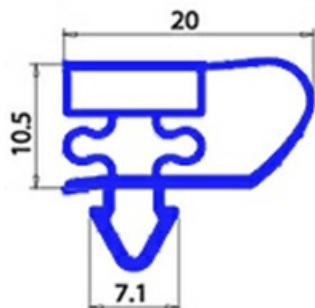

2103319

**GUARNIZIONE MAGNETICA AD INCASTRO 630X415MM YY22**

Data: 26-12-2024

**Dati tecnici**

LATO CORTO mm	A=415 mm
LATO LUNGO mm	B=630 mm
TIPO PROFILO	YY22