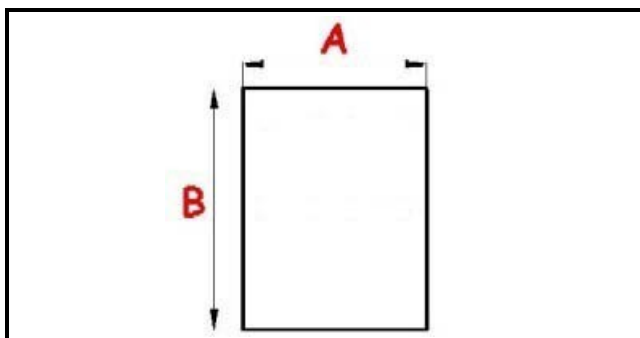

2103319

GUARNIZIONE MAGNETICA AD INCASTRO 630X415MM YY22

Data: 24-11-2024

**Dati tecnici**

LATO CORTO mm	A=415 mm
LATO LUNGO mm	B=630 mm
TIPO PROFILO	YY22