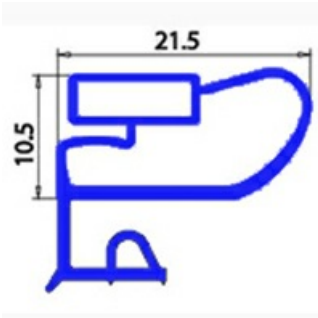

2103324

**GUARNIZIONE MAGNETICA A MEZZO BORDO 620MMX450MM O.D.  
XX4**

Data: 26-12-2024

**Dati tecnici**

LATO CORTO mm	A=450 mm
LATO LUNGO mm	B=620 mm
TIPO PROFILO	XX4