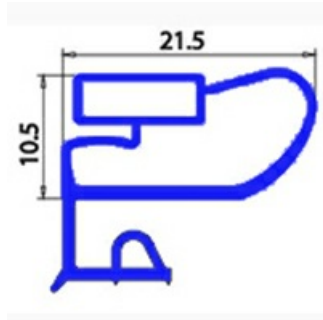

2103324

GUARNIZIONE MAGNETICA A MEZZO BORDO 620MMX450MM O.D. XX4

Data: 20-09-2024

Dati tecnici

LATO CORTO mm	A=450 mm
LATO LUNGO mm	B=620 mm
TIPO PROFILO	XX4