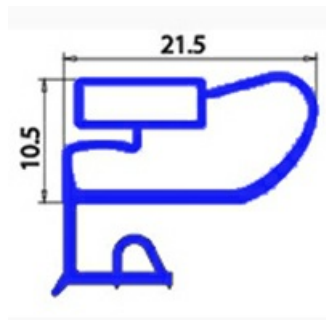

2103324

GUARNIZIONE MAGNETICA A MEZZO BORDO 620MMX450MM O.D. XX4

Data: 24-11-2024

Dati tecnici

LATO CORTO mm	A=450 mm
LATO LUNGO mm	B=620 mm
TIPO PROFILO	XX4