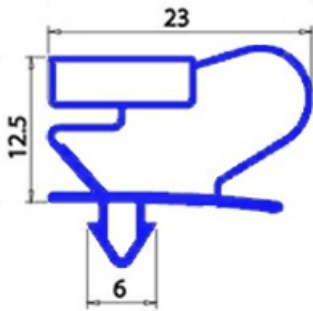

2103327

GUARNIZIONE MAGNETICA AD INCASTRO PORTA GX70/2 668X771MM QQ2

Data: 24-11-2024

Dati tecnici

LATO CORTO mm	A=668 mm
LATO LUNGO mm	B=771 mm
TIPO PROFILO	QQ2

Codici produttore

ANGELO PO GRANDI CUCINE SPA