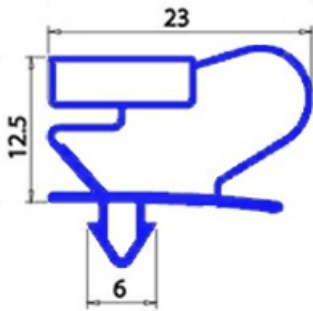

2103327

GUARNIZIONE MAGNETICA AD INCASTRO PORTA GX70/2 668X771MM QQ2

Data: 24-11-2024