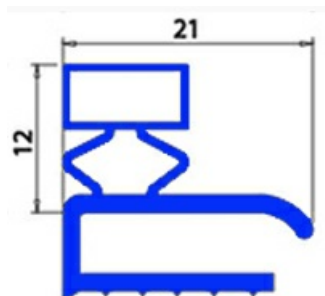

## GUARNIZIONE MAGNETICA A MEZZO BORDO PER CASSETTO 490X220MM XX5

Data: 24-11-2024

### Dati tecnici

LATO CORTO mm	A=220 mm
LATO LUNGO mm	B=490 mm
TIPO PROFILO	XX5