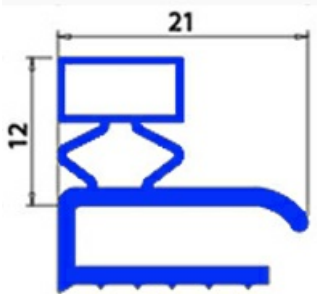

2103335

**GUARNIZIONE MAGNETICA A MEZZO BORDO 560X440MM O.D. XX5**

Data: 24-11-2024

**Dati tecnici**

LATO CORTO mm	A=440 mm
LATO LUNGO mm	B=560 mm
TIPO PROFILO	XX5