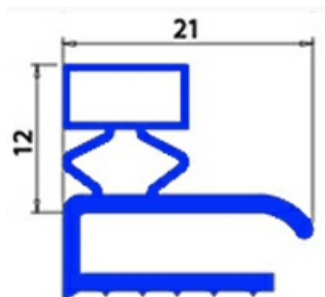

2103335

GUARNIZIONE MAGNETICA A MEZZO BORDO 560X440MM O.D. XX5

Data: 26-12-2024

**Dati tecnici**

LATO CORTO mm	A=440 mm
LATO LUNGO mm	B=560 mm
TIPO PROFILO	XX5