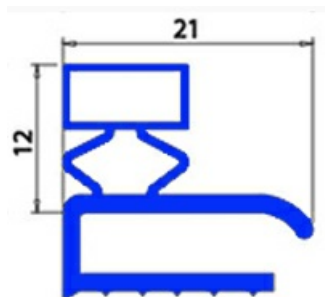

2103335

GUARNIZIONE MAGNETICA A MEZZO BORDO 560X440MM O.D. XX5

Data: 20-09-2024

**Dati tecnici**

LATO CORTO mm	A=440 mm
LATO LUNGO mm	B=560 mm
TIPO PROFILO	XX5