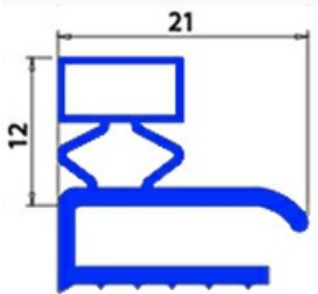

2103335

GUARNIZIONE MAGNETICA A MEZZO BORDO 560X440MM O.D. XX5

Data: 14-11-2024

**Dati tecnici**

LATO CORTO mm	A=440 mm
LATO LUNGO mm	B=560 mm
TIPO PROFILO	XX5