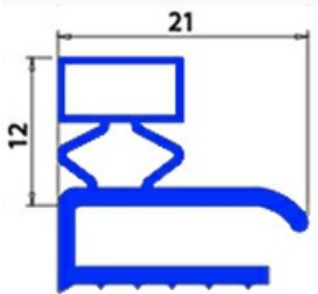

2103340

**GUARNIZIONE MAGNETICA A MEZZOBORDO BARRA 2000MM XX5**

Data: 20-09-2024

**Dati tecnici**

LATO LUNGO mm	A=2000 mm
TIPO PROFILO	XX5