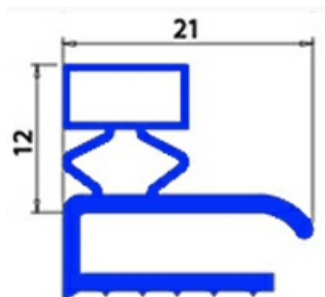

2103340

GUARNIZIONE MAGNETICA A MEZZOBORDO BARRA 2000MM XX5

Data: 26-12-2024

Dati tecnici

LATO LUNGO mm	A=2000 mm
TIPO PROFILO	XX5