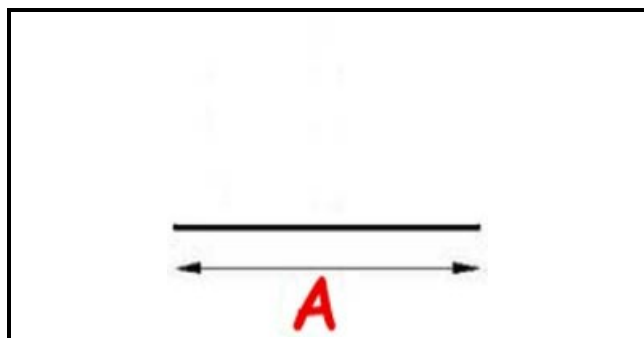

2103340

GUARNIZIONE MAGNETICA A MEZZOBORDO BARRA 2000MM XX5

Data: 26-12-2024

Dati tecnici

LATO LUNGO mm	A=2000 mm
TIPO PROFILO	XX5