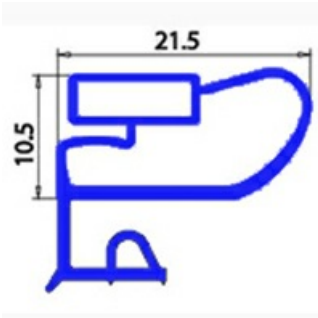

2103347

GUARNIZIONE MAGNETICA MEZZO BORDO SPORTELLO MBM 410X650MM XX4

Data: 24-11-2024

Dati tecnici

LATO CORTO mm	A=410 mm
LATO LUNGO mm	B=650 mm
TIPO PROFILO	XX4