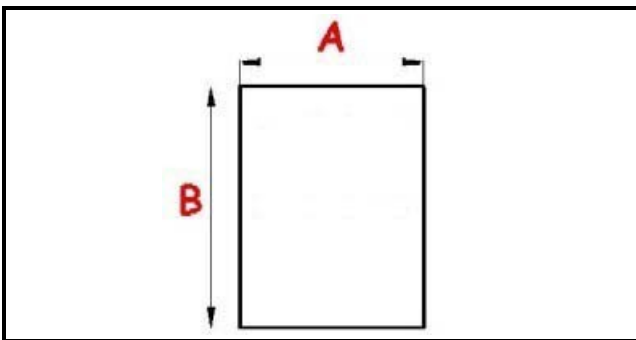

2103347

GUARNIZIONE MAGNETICA MEZZO BORDO SPORTELLO MBM 410X650MM XX4

Data: 24-11-2024

Dati tecnici

LATO CORTO mm	A=410 mm
LATO LUNGO mm	B=650 mm
TIPO PROFILO	XX4