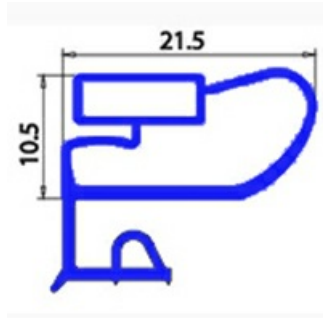

2103347

GUARNIZIONE MAGNETICA MEZZO BORDO SPORTELLO MBM 410X650MM XX4

Data: 26-12-2024

Dati tecnici

LATO CORTO mm	A=410 mm
LATO LUNGO mm	B=650 mm
TIPO PROFILO	XX4