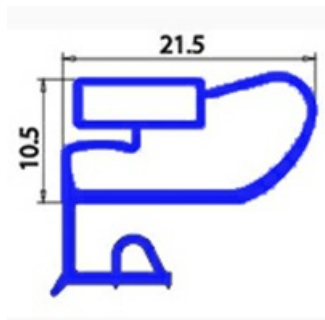

2103348

GUARNIZIONE MAGNETICA MEZZO BORDO CASSETTO MBM 320X410MM XX4

Data: 20-09-2024

Dati tecnici

LATO CORTO mm	A=320 mm
LATO LUNGO mm	B=410 mm
TIPO PROFILO	XX4