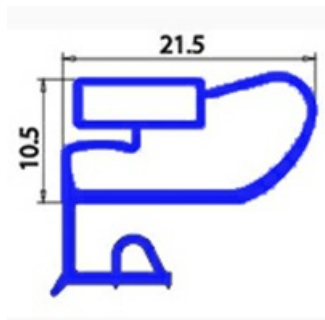

2103348

GUARNIZIONE MAGNETICA MEZZO BORDO CASSETTO MBM 320X410MM XX4

Data: 20-09-2024