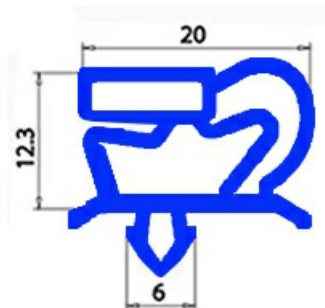

2103349

**GUARNIZIONE MAGNETICA AD INCASTRO 730X625MM QQ1**

Data: 20-09-2024

**Dati tecnici**

LATO CORTO mm	A=625 mm
LATO LUNGO mm	B=730 mm
TIPO PROFILO	QQ1