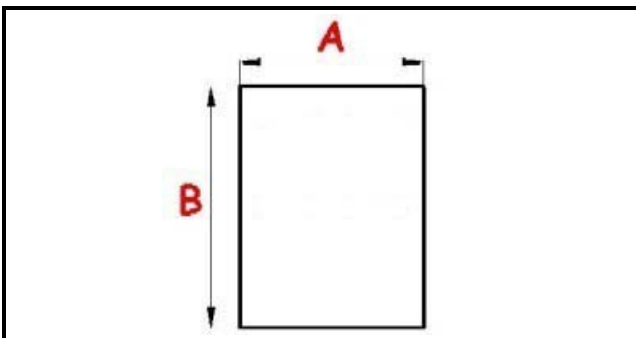

2103351

GUARNIZIONE MAGNETICA AD INCASTRO PORTA 1600x605MM QQ1

Data: 10-11-2024

Dati tecnici

LATO CORTO mm	A=605 mm
LATO LUNGO mm	B=1600 mm
TIPO PROFILO	QQ1

Codici produttore

ANGELO PO GRANDI CUCINE SPA
GIGA GRANDI CUCINE SRL