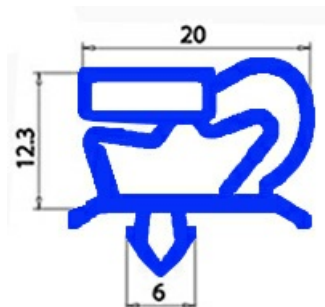

2103354

GUARNIZIONE MAGNETICA AD INCASTRO CELLA 1840X625MM**QQ1**

Data: 26-12-2024

**Dati tecnici**

LATO CORTO mm	A=625 mm
LATO LUNGO mm	B=1840 mm
TIPO PROFILO	QQ1