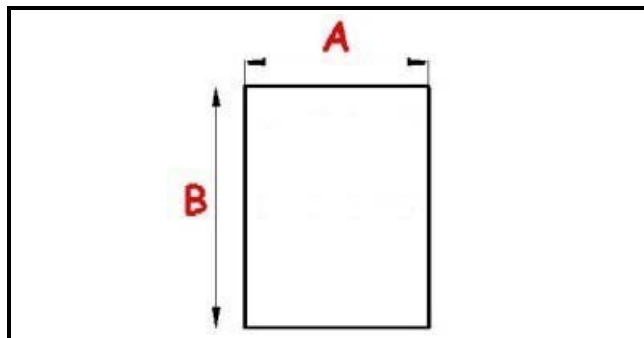

2103354

GUARNIZIONE MAGNETICA AD INCASTRO CELLA 1840X625MM**QQ1**

Data: 24-11-2024

**Dati tecnici**

LATO CORTO mm	A=625 mm
LATO LUNGO mm	B=1840 mm
TIPO PROFILO	QQ1