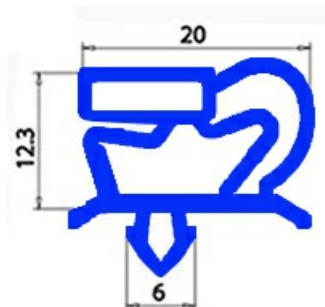

2103354

GUARNIZIONE MAGNETICA AD INCASTRO CELLA 1840X625MM**QQ1**

Data: 24-11-2024

**Dati tecnici**

LATO CORTO mm	A=625 mm
LATO LUNGO mm	B=1840 mm
TIPO PROFILO	QQ1